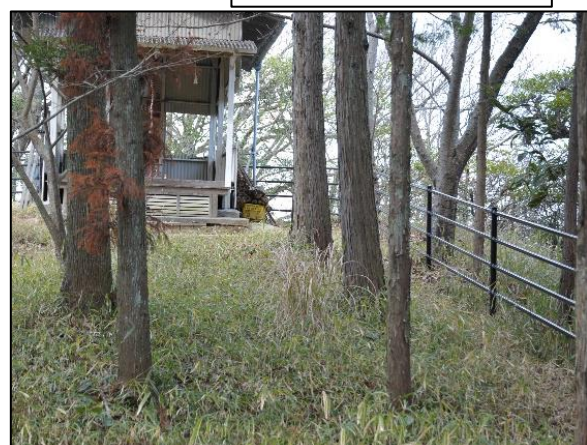

## 岩子山整備事業 完成報告

<安全祈願祭:令和5年12月23日>

<安全防護柵設置工事完成の様子:令和6年2月>

社の周辺の安全防護柵

山頂の安全防護柵

### <説明案内板設置工事完成写真>

### <安全防護柵・説明案内板完成視察会>

令和6年3月31日(日)午前11時集合し、中津東公園出発～岩子山山頂まで11名で完成した安全防護柵と説明案内板の設置の様子を確認しながらハイキングしました。

山頂で休憩

岩子山頂からの眺望